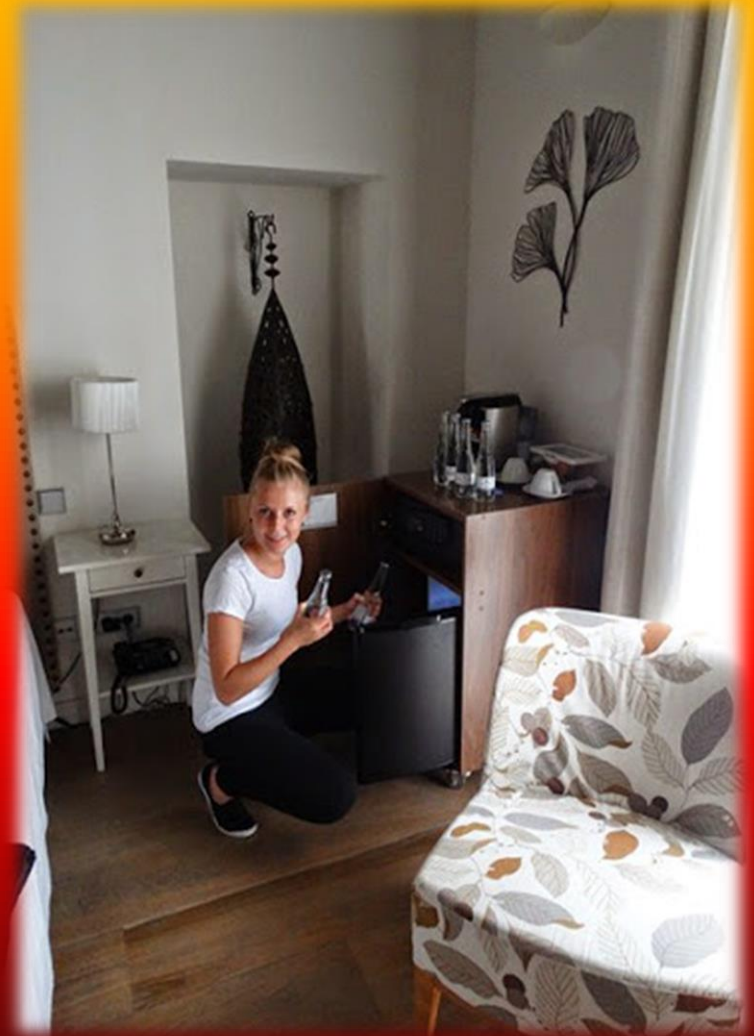

Projekt Leonardo da Vinci

„Hiszpańskie smaki, polska gościnność”

PRAKTYKA W HOTELE SHINE ALBAYZIN***

Karolina Wolff

HOTELARZ

Pokoje 2-osobowe

Pokój typu suite

I piękny widok z za
okna..

Apartament

Bufet śniadaniowy

Patio-część wypoczynkowa

NERJA

Cordoba

Albacin- na placu San Nicolas

Malaga

Alhambra